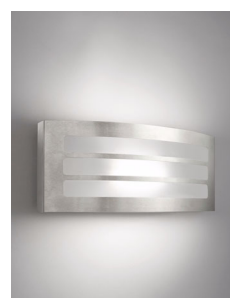

Philips myGarden
Nástěnné svítidlo

myGarden

17217/47/16

Užívejte si krásnou zahradu

Pozoruhodný design s krásným světelným efektem. Toto elegantní nástěnné svítidlo Philips myGarden z nerezové oceli perfektně doplní váš vchod nebo zahradu. Dejte najevo soudobý styl prostřednictvím úsporného venkovního osvětlení.

Navrhňte si světelnou zahradu

- Dekorativní venkovní osvětlení
- Zvolte si moderní styl
- Zvolte si venkovní nástěnná svítidla
- Vysoce kvalitní nerezová ocel a opravdové sklo

Osvětlete svou zahradu kvalitním světlem

Zvolte si moderní styl

Toto svítidlo bylo navrženo v Evropě a vyznačuje se jedinečným, charakteristickým designem, který přispěje k vytvoření venkovního prostředí s moderním vzhledem.

Zvolte si venkovní nástěnná svítidla

Využijte své venkovní prostory naplno prostřednictvím tohoto nástěnného svítidla, které se dokonale hodí pro montáž na vchodové dveře nebo na zdi terasy.

Vysoce kvalitní materiály

Toto svítidlo Philips je vyrobeno speciálně pro venkovní prostory. Je odolné a navrženo pro dlouhou životnost, takže bude vaši zahradu osvětlovat noc co noc. Je vyrobeno z vysoce kvalitní nerezové oceli a opravdového skla.